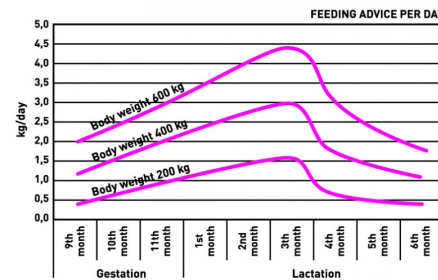

Annossuositus kg/pvä

Kestävyys

Säkkikoko 6 mth
Big Box 6 mth